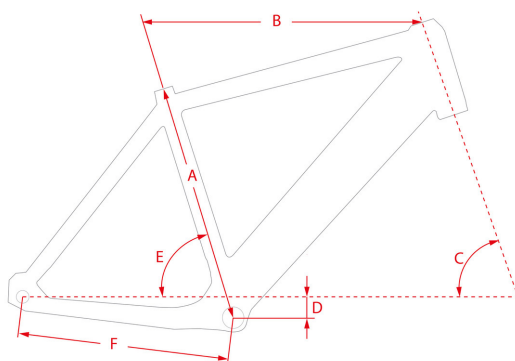

OVERVIEW OF FRAME GEOMETRY

ST5 | ST3 SPORT

	⌀ M < 178 cm	⌀ L 175 - 188 cm	⌀ XL > 185 cm
A	432 mm	507 mm	559 mm
B	548 mm	586 mm	611 mm
C	69.4°	69.4°	69.4°
D	63 mm	63 mm	63 mm
E	74.6°	73.5°	71.5°
F	473.7 mm	450 mm	450 mm

ST3 COMFORT

	⌀ M < 178 cm	⌀ 17 < 178 cm	⌀ 20 175 - 188 cm
A	432 mm	432 mm	500 mm
B	548 mm	582 mm	582 mm
C	69.4°	70°	70°
D	63 mm	45 mm	45 mm
E	74.6°	73°	73°
F	473.7 mm	435 mm	435 mm

ST1 X COMFORT

ST1 X SPORT

	⌀ 17 < 178 cm	⌀ 20 175 - 188 cm
A	432 mm	508 mm
B	582 mm	582 mm
C	70°	70°
D	45 mm	45 mm
E	73°	73°
F	435 mm	435 mm

ST1 SPORT

	⌀ M < 178 cm	⌀ L 175 - 188 cm	⌀ M < 178 cm
A	457 mm	507 mm	457 mm
B	581 mm	581 mm	581 mm
C	73°	73°	73°
D	63 mm	63 mm	63 mm
E	71°	71°	71°
F	450 mm	450 mm	450 mm

ST1 COMFORT

Sport